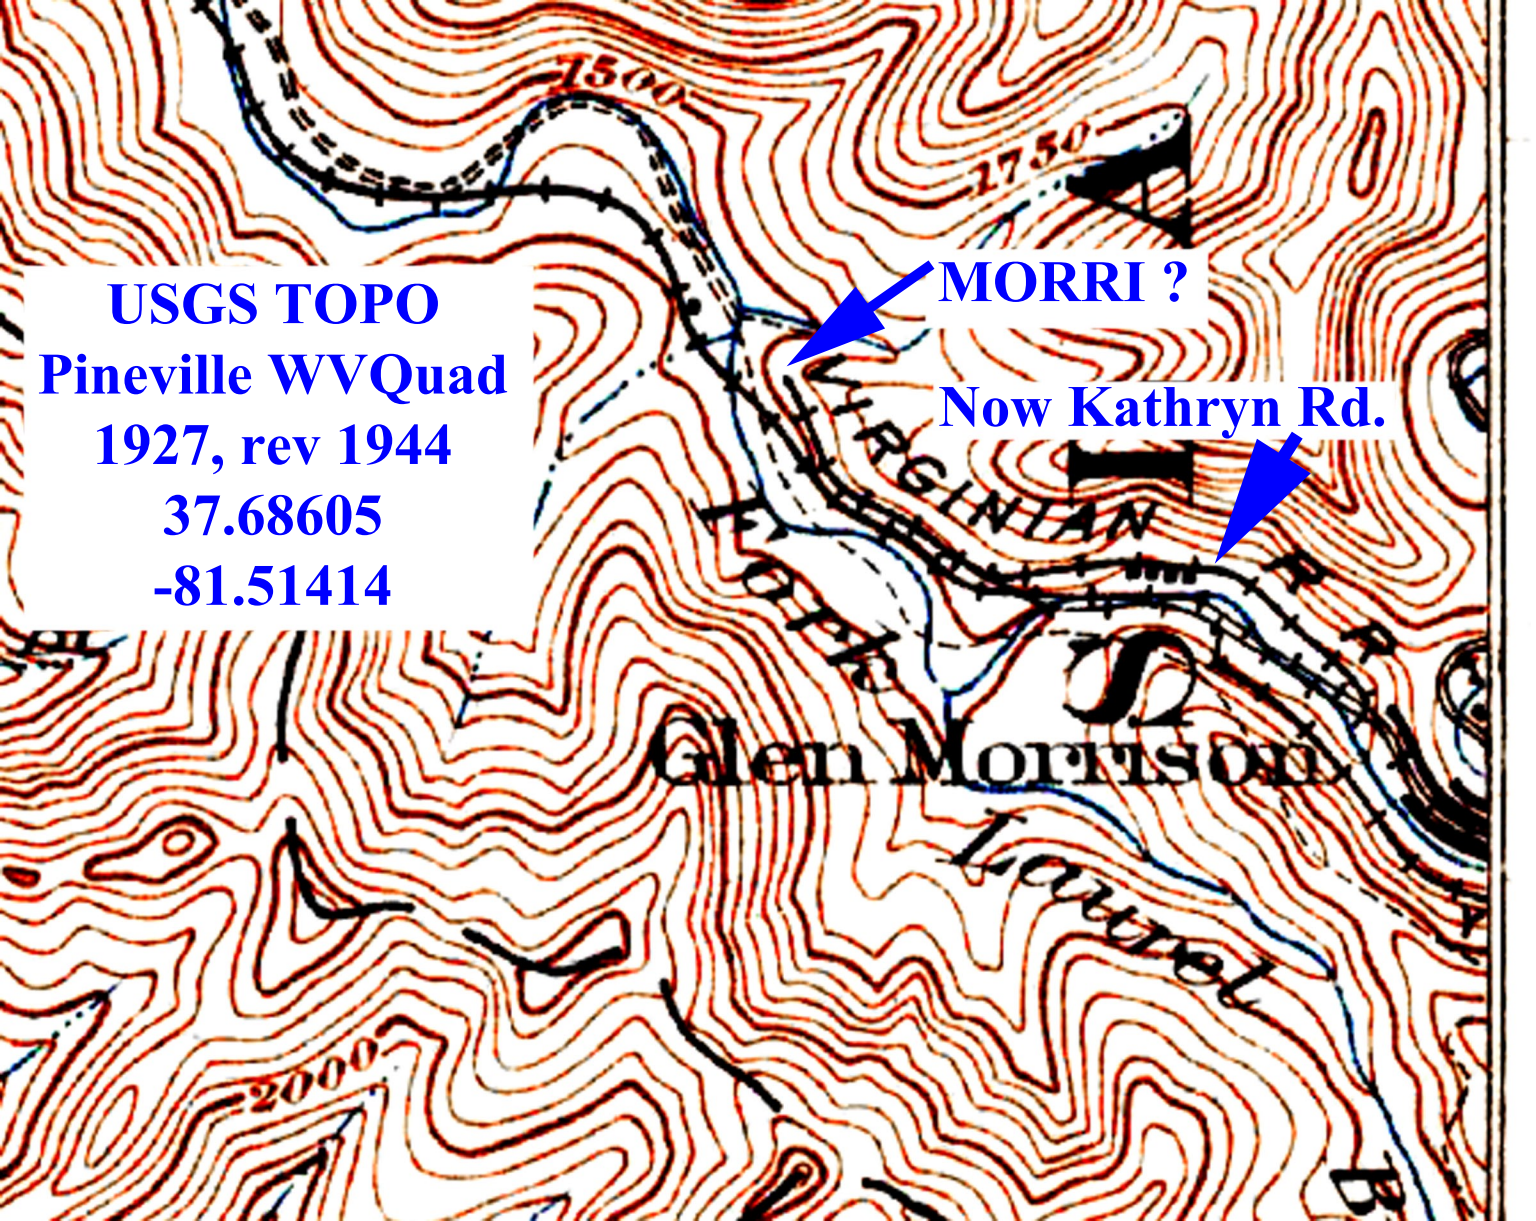

USGS TOPO
Pineville WVQuad
1927, rev 1944
37.68605
-81.51414

MORRI ?

Now Kathryn Rd.

KATHYRN RD
Glen Morrison

Laurel

2000

1500

1750